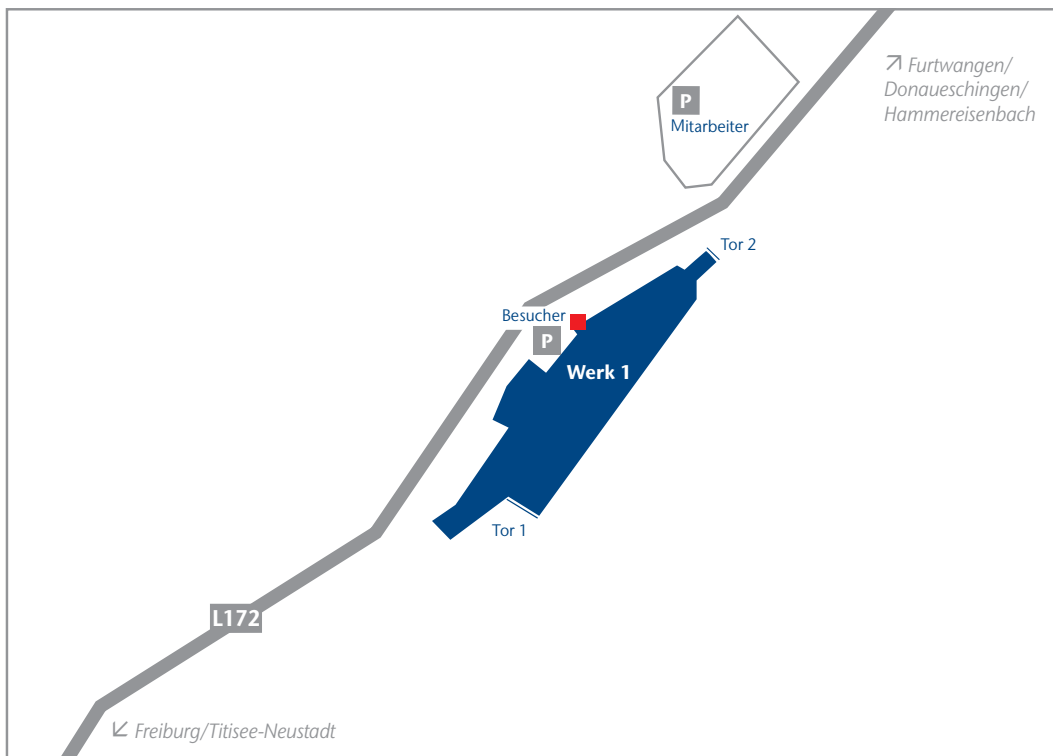

IMS Gear SE & Co. KGaA
 Hauptstraße 52
 79871 Eisenbach
 Deutschland
 Tel. +49 (0)771 8507-0
 Fax +49 (0)771 8507-444
www.imsgear.com

Detailplan:

Werk 1
 Eisenbach